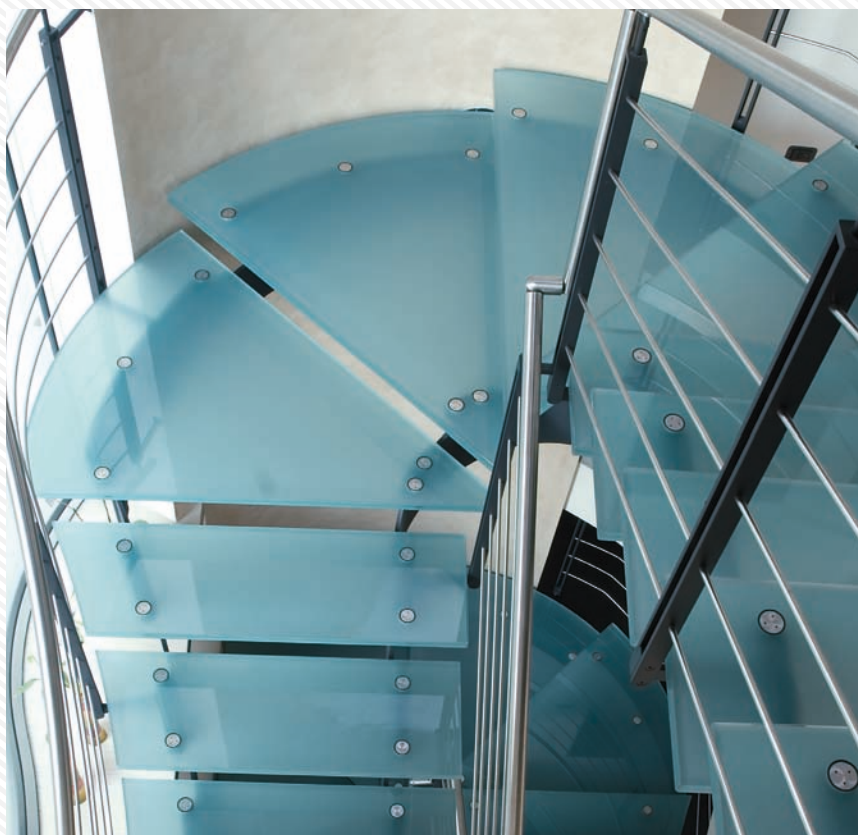

Zephyr

*scala in acciaio verniciato
pedate in vetro acidato
parapetto in acciaio verniciato misto acciaio inox satinato*

*staircase of powder-coated steel
treads of acid-etched glass
balustrade of satin-finished stainless steel and powder-coated steel*

*Лестница из окрашенной стали,
ступеньки из матового стекла,
ограждения из окрашенной и полированной нержавеющей стали.*